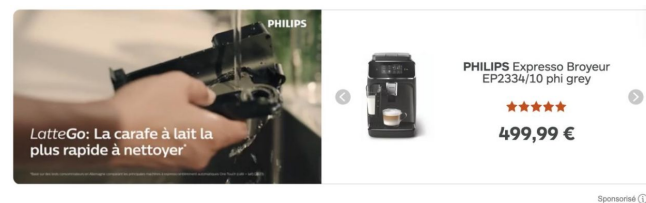

Technical Specifications

Billboard Video

Desktop & Mobile

We need :

- Video: 16:9, mp4, 50mb max
- List of sponsored products:
  - between 1 and 5 products
- Please note: no redirection possible

The file will be compressed without affecting the quality of the Video

Illustration

Technical requirements

- Category and online search 3.5